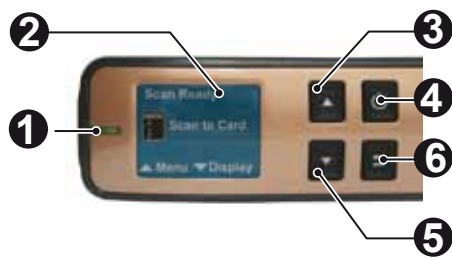

MiWand 2L PRO 实现无线生活

这是一个真正轻巧、不需要连接线、十分容易携带的移动扫描仪, 采用电池供电让你不论在任何地方, 任何时刻都可以随时将重要的文件、信件、收据、支票、简报、照片数位化, 这些影像将储存在记忆卡中, 以便在电脑中浏览或修改。当你选择分辨率300 dpi(A4尺寸, 彩色模式)来扫描, 仅需1.6秒即可将文件以PDF或JPG档案模式存入记忆卡中。要下载扫描的影像, 你可以用USB 连接线将扫描仪与电脑连接起来或直接将记忆卡取出, 插入读卡机中, 从电脑中读取你的影像, 值得一提的是当你选择手持模式使用时, 最高分辨率可达900dpi。

连接自动馈纸底座立即使用"即插即扫"功能

将馈纸底座与扫描仪连接起来再插入电源适配器, 整个装置就具有「即插即扫」的功能- 即插入文件后就立即进行扫描, 扫描的影像会自动储存在记忆卡中。另外, 使用馈纸底座可以扫描纸张尺寸最大达到 8.5" x 14" (216 x 356 mm), 值得一提的是当您使用自

动馈纸模式时, 可以帮您自动纠斜及裁切。

扫完立即预览影像

扫描仪预设的预览模式可以让你在扫描完成后立即以每张影像2秒钟的速度浏览扫描的影像, 你也可以使用播放模式让扫描仪自动播放影像, 或浏览单独的影像。

轻松连接iPad或3C产品

透过U盘插槽, 可以将扫描后的文件、照片、海报等轻松传输到最夯的iPad (须搭配 Camera kit), 或支持USB Host 或 USB OTG 的智能型手机。

MiWand 2L PRO

1.8" 液晶屏轻松预览及功能设定

① 系统状态指示灯	■ 绿灯显示正在扫描 / 红灯显示警告状态
② 液晶显示螢幕	■ 显示预览的影像以及设定选单
③ [往上] 按键	■ 从 [Scan Ready] (扫描就绪)画面进入 [menu] (设定选单) ■ 在 [预览]模式中选择一个影像或在 [设定选单]选择一个项目
④ 电源/扫描按键	■ 长按3秒钟开启电源/ 按一下以开始或结束扫描 ■ 选择设定选单中的选单项目 ■ 长按3秒钟以关闭电源
⑤ [往下] 按键	■ 从 [Scan Ready] (扫描就绪)画面进入 [Display] (浏览模式) ■ 在 [浏览]模式中选择一个影像或在 [Menu] (设定选单)中选择一个项目
⑥ [回上一个画面] 按键	■ 回到上一个画面或从 [Display] (浏览模式) 及 [menu] (设定选单)中离开